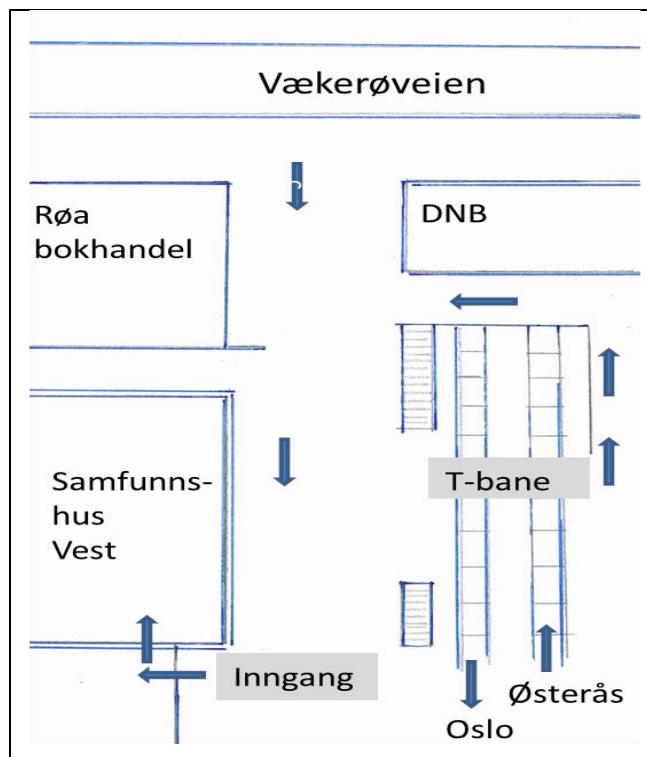

## Samfunnshus Vest

**Tore Hals Mejdells vei 8 (før Austlivn. 4)**

Underetasjen, under Biblioteket mot T-banen  
Lokalene ligger 20 m. fra T-banen, stasjon Røa,  
linje 2 til/fra Østerås.

**Tlf: 906 44 906.**

### Hvis man kommer med T-banen:

i retning til Østerås, må man gå til venstre over  
broen til andre siden av stasjonen.

Lokalene er i underetasjen i mursteinshuset  
rett ved siden av T-bane stasjonen retning  
Oslo.

### Inngang når man kommer gående:

### Hvis man kommer med bil

kjør inn fra **Vækerøveien** til **Tore Hals Mejdells  
vei 8**, så til venstre før Røa Bad og Kiwi inn på  
parkeringsplass rett utenfor Klinikken.