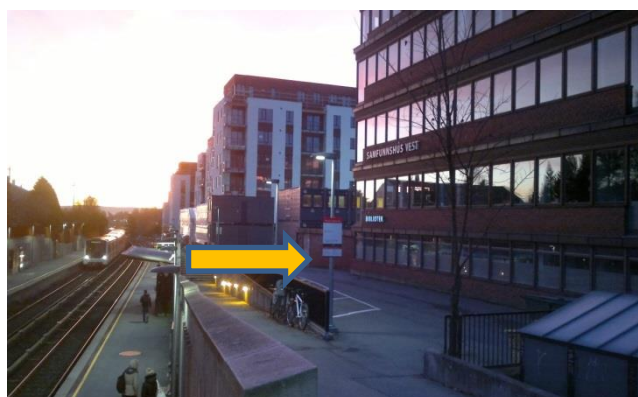

## Samfunnshus Vest

**Tore Hals Mejdells vei 8 (før Austlivn. 4)**

Underetasjen, under Biblioteket mot T-banen  
Lokalene ligger 20 m. fra T-banen, stasjon Røa,  
linje 2 til/fra Østerås.

**Tlf: 906 44 906.**

### Hvis man kommer med T-banen:

i retning til Østerås, må man gå til venstre over  
broen til andre siden av stasjonen.

Lokalene er i underetasjen i mursteinshuset  
rett ved siden av T-bane stasjonen retning  
Oslo.

### Hvis man kommer med bil

kjør inn fra **Vækerøveien** til **Tore Hals Mejdells  
vei 8**, så til venstre før Røa Bad og Kiwi inn på  
parkeringsplass rett utenfor Klinikken.